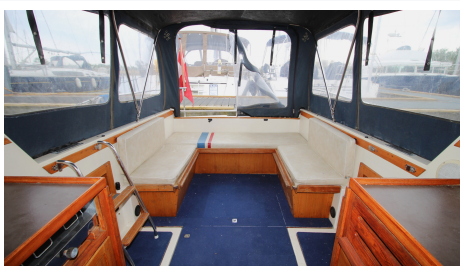

Sejl & Rig

Storsejl	Nej
Krydsfok	Nej
Genua 1	Nej
Genua 2	Nej
Rigtype	
Stormfok	Nej
Spiler	Nej
Spiler udrustning	Nej
Spilerstage	Nej
Genakker	Nej
Genakker udr.	Nej
Bovspryd	Nej

Tilbehør

Anker	Ja
Redningsflåde	Nej
Jolle	Nej
Gummibåd	Nej
Fendere	Ja
Redningskrans	Nej
Vinterstativ	Nej
Vinterpresenning	Nej
Brandslukker	Ja

Indenbord

Max. ståhøjde		
Køjepladser	Ja	3+
Varme	Nej	
Køleboks	Ja	
Køleaggregat	Ja	
Pantry	Ja	
Komfur	Gas	
Ferskvand	Ja	
Varmtvand	Ja	
Toilet	Ja	
Holdingtank	Ja	

Cockpit/Dæk

Kaleche	Ja - ældre
Sprayhood	Nej
Bompresenning	Nej
Cockpittelt	Nej
Cockpithynder	Ja
Cockpitbord	Ja
Teakdæk	Nej
Teakdørk	Nej

Navigation

GPS	Ja
Kortplotter	Ja
Kompas	Ja
Log	Nej
Ekkolod	Ja - ældre
Fiskeekkolod	Nej
Vindinstrument	Nej
VHF	Ja
Radio	Nej
Autopilot	Ja
Radar	Nej

Diverse

Batterier	Ja
230V tilslutning	Ja
Lader	Ja
Spil	Nej
Søgelænder	Ja
Badeplatform	Ja
Badestige	Ja
Ankerspil	Nej

Tempo Bådsalg A/S

Søhesten 9 | DK-2635 Ishøj | Danmark
Tel +45 4373 7395 | post@tempobaadsalg.dk
Medlem af Skib og båd

www.tempobaadsalg.dk

På vores hjemmeside finder du en opdateret oversigt over alle både til salg hos Tempo Bådsalg - 24 timer i døgnet